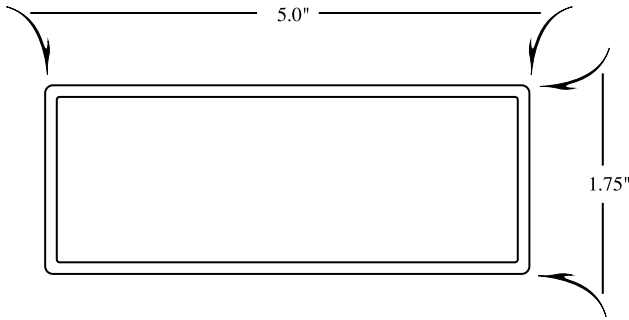

Stretch & Glue Price List

January, 2021

GT500 / TU-500

Max Size: 206"
Width: 5"
Height: 1 3/4"
Wall Thickness: .125
Weight per Ft: 1.9 Lbs

Total Frame O.D. Inches

350	360	370	380	390	400	410	420	430	440
$ 523.00	533.25	543.50	553.75	564.00	574.25	584.50	594.75	605.00	615.25
450	460	470	480	490	500	510	520	530	540
625.50	635.75	646.00	656.25	666.50	676.75	687.00	697.25	707.50	717.75
550	560	570	580	590	600	610	620	630	640
728.00	738.25	748.50	758.75	769.00	779.25	789.50	799.75	810.00	820.00
650	660	670	680	690	700	710	Frames Over 710" O.D.		
830.25	840.50	850.75	861.00	871.25	881.50	891.75	$1.30 per O.D. inch		

1 to 5 List Price   6 to 11 Less 5%   12 or more Less 10%