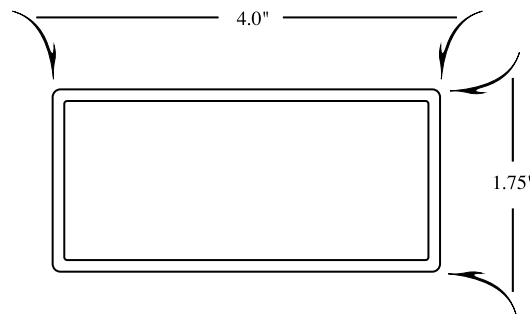

Prices Subject to Change Without Notice

GT300 / TU-300

Max Size: 105"
 Width: 3"
 Height: 1 1/2"
 Wall Thickness: .125
 Weight per Ft: 1.27 Lbs

Total Frame O.D. Inches

160	166	172	178	184	190	196	202	208	214
\$ 166.95	171.00	175.00	179.00	183.00	187.00	191.00	195.00	199.00	203.00
220	226	232	238	244	250	256	262	268	274
207.10	211.10	215.10	219.10	223.15	227.15	231.15	235.15	239.15	243.20
280	286	292	298	304	310	316	322	328	334
247.20	251.20	255.20	259.25	263.25	267.25	271.25	275.30	279.30	283.30
340	346	352	358	364	370	376	Frames over 376"		
287.30	291.35	295.35	299.35	303.35	307.40	311.40	O.D. \$.85 per O.D. inch		

1 to 12 List Price 13 to 24 Less 5% 25 or more Less 10%

GT400 / TU-400

Max Size: 144"
 Width: 4"
 Height: 1 3/4"
 Wall Thickness: .125
 Weight per Ft: 1.6 Lbs

Total Frame O.D. Inches

250	258	266	274	282	290	298	306	314	322
\$ 393.25	402.45	411.60	420.80	430.00	439.15	448.35	457.50	466.70	475.90
330	338	346	354	362	370	378	386	394	402
485.00	494.25	503.40	512.60	521.75	530.95	540.15	549.30	558.50	567.65
410	418	426	434	442	450	458	466	474	482
576.85	586.00	595.20	604.40	613.55	622.75	631.90	641.10	650.00	659.45
490	498	506	514	522	530	538	Frames Over 538" O.D.		
668.65	677.80	687.00	696.15	705.35	714.50	723.70	\$ 1.35 per O.D. Inch		