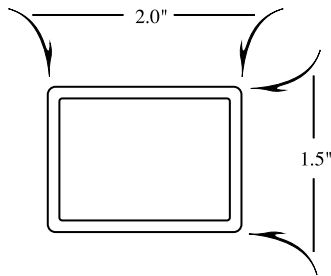

1 to 12 List Price 13 to 24 Less 5% 25 or more Less 10%

GT150 / TU-150

Max Size: 50"
 Width: 1 1/2"
 Height: 1 1/2"
 Wall Thickness: .140 / .080
 Weight per Ft: .745 Lbs

Total Frame O.D. Inches

128	130	132	134	136	138	140	142	144	146
\$ 76.50	77.30	78.10	78.90	79.70	80.50	81.30	82.10	82.85	83.65
148	150	152	154	156	158	160	162	164	166
84.50	85.25	86.00	86.85	87.65	88.45	89.25	90.00	90.85	91.60
168	170	172	174	176	178	180	182	184	186
92.40	93.20	94.00	94.80	95.60	96.40	97.20	98.00	98.80	99.60
188	190	192	194	196	198	200	Frames Over 200" O.D.		
100.00	101.15	101.95	102.75	103.55	104.35	105.15	\$.55 per O.D. Inch		

Stretch & Glue

Price List

January, 2021

GT200 / TU-200

Max Size: 60"
 Width: 2"
 Height: 1 1/2"
 Wall Thickness: .125
 Weight per Ft: .972 Lbs

Total Frame O.D. Inches

168	170	172	174	176	178	180	182	184	186
\$ 112.45	113.45	114.45	115.45	116.50	117.50	118.50	119.50	120.50	121.55
188	190	192	194	196	198	200	202	204	206
122.55	123.55	124.55	125.60	126.60	127.60	128.60	129.65	130.65	131.65
208	210	212	214	216	218	220	222	224	226
132.65	133.70	134.70	135.70	136.70	137.70	138.75	139.75	140.75	141.75
228	230	232	234	236	238	240	Frames Over 240" O.D.		
142.80	143.80	144.80	145.80	146.85	147.85	148.85	\$.65 per O.D. Inch		