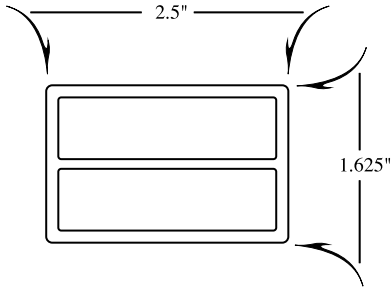

1 to 6 List Price

7 to 12 Less 5%

13 or more Less 10%

Corner Gussets

Eino / Diamond Chase
(800) 923-FRAME
(626) 969-1821 ph
(626) 969-1599 fax

418 South Motor Ave.
Azusa, CA 91702

Prices Subject to Change Without Notice

Double Hollow Stretch & Glue

Price List
January, 2021

DH-250 LP

Max Size: 84"
Width: 2 1/2"
Height: 1 5/8"
Wall Thickness: .125
Weight per Ft: 1.56 Lbs

Total Frame O.D. Inches

160	164	168	172	176	180	184	188	192	196
\$ 171.10	174.45	177.85	181.20	184.55	187.90	191.25	194.60	197.95	201.30
200	204	208	212	216	220	224	228	232	236
204.65	208.00	211.40	214.75	218.10	221.45	224.80	228.15	231.50	234.85
240	244	248	252	256	260	264	268	272	276
238.20	241.60	244.95	248.30	251.65	255.00	258.35	261.70	265.00	268.40
280	284	288	292	296	300	304	Frames Over 304" O.D.		
271.75	275.15	278.50	281.85	285.20	288.55	291.90	\$1.00 per O.D. Inch		

1 to 6 List Price 7 to 12 Less 5% 13 or more Less 10%

DH-250

Max Size: 105"
Width: 2 1/2"
Height: 2"
Wall Thickness: .125
Weight per Ft: 1.6 Lbs

Total Frame O.D. Inches

160	164	168	172	176	180	184	188	192	196
\$188.80	192.35	195.95	199.55	203.15	206.75	210.35	213.95	217.50	221.10
200	204	208	212	216	220	224	228	232	236
224.70	228.30	231.90	235.50	239.00	242.65	246.25	249.85	253.45	257.00
240	244	248	252	256	260	264	268	272	276
260.60	264.20	267.80	271.40	275.00	278.60	282.15	285.75	289.35	292.95
280	284	288	292	296	300	304	Frames Over 304" O.D.		
296.50	300.00	303.75	307.30	310.90	314.50	318.00	\$ 1.05 per O.D. Inch		