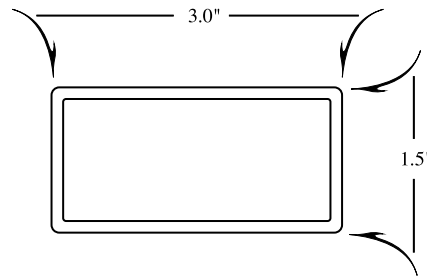

1 to 12 List Price 13 to 24 Less 5% 25 or more Less 10%

GT250 / TU-250

Max Size: 72"
 Width: 2 1/2"
 Height: 1 1/2"
 Wall Thickness: .125
 Weight per Ft: 1.2 Lbs

Total Frame O.D. Inches

144	148	152	156	160	164	168	172	176	180
\$ 125.50	127.90	130.25	132.60	135.00	137.35	139.75	142.10	144.45	146.85
184	188	192	196	200	204	208	212	216	220
149.20	151.55	153.95	156.30	158.70	161.00	163.40	165.80	168.15	170.55
224	228	232	236	240	244	248	252	256	260
172.90	175.25	177.65	180.00	182.35	184.75	187.10	189.50	191.85	194.20
264	268	272	276	280	284	288	Frames Over 288" O.D.		
196.60	198.95	201.30	203.70	206.00	208.45	210.80	\$.75 per O.D. Inch		

Prices Subject to Change Without Notice

GT300 / TU-300

Max Size: 105"
 Width: 3"
 Height: 1 1/2"
 Wall Thickness: .125
 Weight per Ft: 1.27 Lbs

Total Frame O.D. Inches

160	166	172	178	184	190	196	202	208	214
\$ 166.95	171.00	175.00	179.00	183.00	187.00	191.00	195.00	199.00	203.00
220	226	232	238	244	250	256	262	268	274
207.10	211.10	215.10	219.10	223.15	227.15	231.15	235.15	239.15	243.20
280	286	292	298	304	310	316	322	328	334
247.20	251.20	255.20	259.25	263.25	267.25	271.25	275.30	279.30	283.30
340	346	352	358	364	370	376	Frames over 376"		
287.30	291.35	295.35	299.35	303.35	307.40	311.40	O.D. \$.85 per O.D. inch		