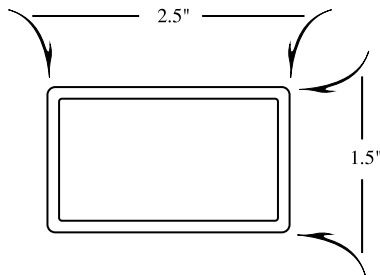

1 to 12 List Price 13 to 24 Less 5% 25 or more Less 10%

GT150 / TU-150

Max Size: 50"
 Width: 1 1/2"
 Height: 1 1/2"
 Wall Thickness: .140 / .080
 Weight per Ft: .745 Lbs

Total Frame O.D. Inches

128	130	132	134	136	138	140	142	144	146
\$ 76.50	77.30	78.10	78.90	79.70	80.50	81.30	82.10	82.85	83.65
148	150	152	154	156	158	160	162	164	166
84.50	85.25	86.00	86.85	87.65	88.45	89.25	90.00	90.85	91.60
168	170	172	174	176	178	180	182	184	186
92.40	93.20	94.00	94.80	95.60	96.40	97.20	98.00	98.80	99.60
188	190	192	194	196	198	200	Frames Over 200" O.D.		
100.00	101.15	101.95	102.75	103.55	104.35	105.15	\$.55 per O.D. Inch		

Stretch & Glue

Price List

January, 2021

GT200 / TU-200

Max Size: 60"
 Width: 2"
 Height: 1 1/2"
 Wall Thickness: .125
 Weight per Ft: .972 Lbs

Total Frame O.D. Inches

168	170	172	174	176	178	180	182	184	186
\$ 112.45	113.45	114.45	115.45	116.50	117.50	118.50	119.50	120.50	121.55
188	190	192	194	196	198	200	202	204	206
122.55	123.55	124.55	125.60	126.60	127.60	128.60	129.65	130.65	131.65
208	210	212	214	216	218	220	222	224	226
132.65	133.70	134.70	135.70	136.70	137.70	138.75	139.75	140.75	141.75
228	230	232	234	236	238	240	Frames Over 240" O.D.		
142.80	143.80	144.80	145.80	146.85	147.85	148.85	\$.65 per O.D. Inch		

1 to 12 List Price 13 to 24 Less 5% 25 or more Less 10%

GT250 / TU-250

Max Size: 72"
 Width: 2 1/2"
 Height: 1 1/2"
 Wall Thickness: .125
 Weight per Ft: 1.2 Lbs

Total Frame O.D. Inches

144	148	152	156	160	164	168	172	176	180
\$ 125.50	127.90	130.25	132.60	135.00	137.35	139.75	142.10	144.45	146.85
184	188	192	196	200	204	208	212	216	220
149.20	151.55	153.95	156.30	158.70	161.00	163.40	165.80	168.15	170.55
224	228	232	236	240	244	248	252	256	260
172.90	175.25	177.65	180.00	182.35	184.75	187.10	189.50	191.85	194.20
264	268	272	276	280	284	288	Frames Over 288" O.D.		
196.60	198.95	201.30	203.70	206.00	208.45	210.80	\$.75 per O.D. Inch		