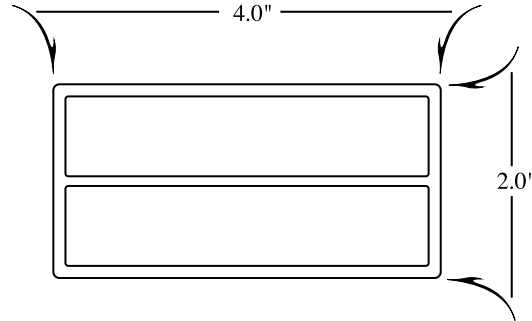

Double Hollow Stretch & Glue

Price List
January, 2021

DH-250 LP

Max Size: 84"
Width: 2 1/2"
Height: 1 5/8"
Wall Thickness: .125
Weight per Ft: 1.56 Lbs

Total Frame O.D. Inches

160	164	168	172	176	180	184	188	192	196
\$ 171.10	174.45	177.85	181.20	184.55	187.90	191.25	194.60	197.95	201.30
200	204	208	212	216	220	224	228	232	236
204.65	208.00	211.40	214.75	218.10	221.45	224.80	228.15	231.50	234.85
240	244	248	252	256	260	264	268	272	276
238.20	241.60	244.95	248.30	251.65	255.00	258.35	261.70	265.00	268.40
280	284	288	292	296	300	304	Frames Over 304" O.D.		
271.75	275.15	278.50	281.85	285.20	288.55	291.90	\$1.00 per O.D. Inch		

1 to 6 List Price 7 to 12 Less 5% 13 or more Less 10%

DH-250

Max Size: 105"
Width: 2 1/2"
Height: 2"
Wall Thickness: .125
Weight per Ft: 1.6 Lbs

Total Frame O.D. Inches

160	164	168	172	176	180	184	188	192	196
\$188.80	192.35	195.95	199.55	203.15	206.75	210.35	213.95	217.50	221.10
200	204	208	212	216	220	224	228	232	236
224.70	228.30	231.90	235.50	239.00	242.65	246.25	249.85	253.45	257.00
240	244	248	252	256	260	264	268	272	276
260.60	264.20	267.80	271.40	275.00	278.60	282.15	285.75	289.35	292.95
280	284	288	292	296	300	304	Frames Over 304" O.D.		
296.50	300.00	303.75	307.30	310.90	314.50	318.00	\$ 1.05 per O.D. Inch		

418 South Motor Ave.
Azusa, CA 91702

DOUBLE HOLLOW STRETCH & GLUE

PRICE LIST

January, 2021

DH-400

Max Size: 172"

Width: 4"

Height: 2"