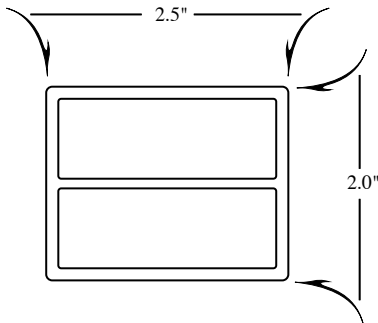

Double Hollow Stretch & Glue

Price List
January, 2021

DH-250 LP

Max Size: 84"
Width: 2 1/2"
Height: 1 5/8"
Wall Thickness: .125
Weight per Ft: 1.56 Lbs

Total Frame O.D. Inches

160	164	168	172	176	180	184	188	192	196
\$ 171.10	174.45	177.85	181.20	184.55	187.90	191.25	194.60	197.95	201.30
200	204	208	212	216	220	224	228	232	236
204.65	208.00	211.40	214.75	218.10	221.45	224.80	228.15	231.50	234.85
240	244	248	252	256	260	264	268	272	276
238.20	241.60	244.95	248.30	251.65	255.00	258.35	261.70	265.00	268.40
280	284	288	292	296	300	304	Frames Over 304" O.D.		
271.75	275.15	278.50	281.85	285.20	288.55	291.90	\$1.00 per O.D. Inch		

1 to 6 List Price 7 to 12 Less 5% 13 or more Less 10%

DH-250

Max Size: 105"
Width: 2 1/2"
Height: 2"
Wall Thickness: .125
Weight per Ft: 1.6 Lbs

Total Frame O.D. Inches

160	164	168	172	176	180	184	188	192	196
\$188.80	192.35	195.95	199.55	203.15	206.75	210.35	213.95	217.50	221.10
200	204	208	212	216	220	224	228	232	236
224.70	228.30	231.90	235.50	239.00	242.65	246.25	249.85	253.45	257.00
240	244	248	252	256	260	264	268	272	276
260.60	264.20	267.80	271.40	275.00	278.60	282.15	285.75	289.35	292.95
280	284	288	292	296	300	304	Frames Over 304" O.D.		
296.50	300.00	303.75	307.30	310.90	314.50	318.00	\$ 1.05 per O.D. Inch		