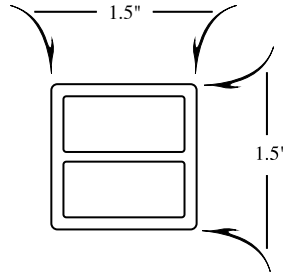

January, 2021

GT500 / TU-500

Max Size: 206"
 Width: 5"
 Height: 1 3/4"
 Wall Thickness: .125
 Weight per Ft: 1.9 Lbs

Total Frame O.D. Inches

350	360	370	380	390	400	410	420	430	440
\$ 523.00	533.25	543.50	553.75	564.00	574.25	584.50	594.75	605.00	615.25
450	460	470	480	490	500	510	520	530	540
625.50	635.75	646.00	656.25	666.50	676.75	687.00	697.25	707.50	717.75
550	560	570	580	590	600	610	620	630	640
728.00	738.25	748.50	758.75	769.00	779.25	789.50	799.75	810.00	820.00
650	660	670	680	690	700	710	Frames Over 710" O.D.		
830.25	840.50	850.75	861.00	871.25	881.50	891.75	\$1.30 per O.D. inch		

Prices Subject to Change Without Notice

DOUBLE HOLLOW STRETCH & GLUE

PRICE LIST

January, 2021

DT-150

Max Size: 50"

Width: 1 1/2"

Height: 1 1/2"